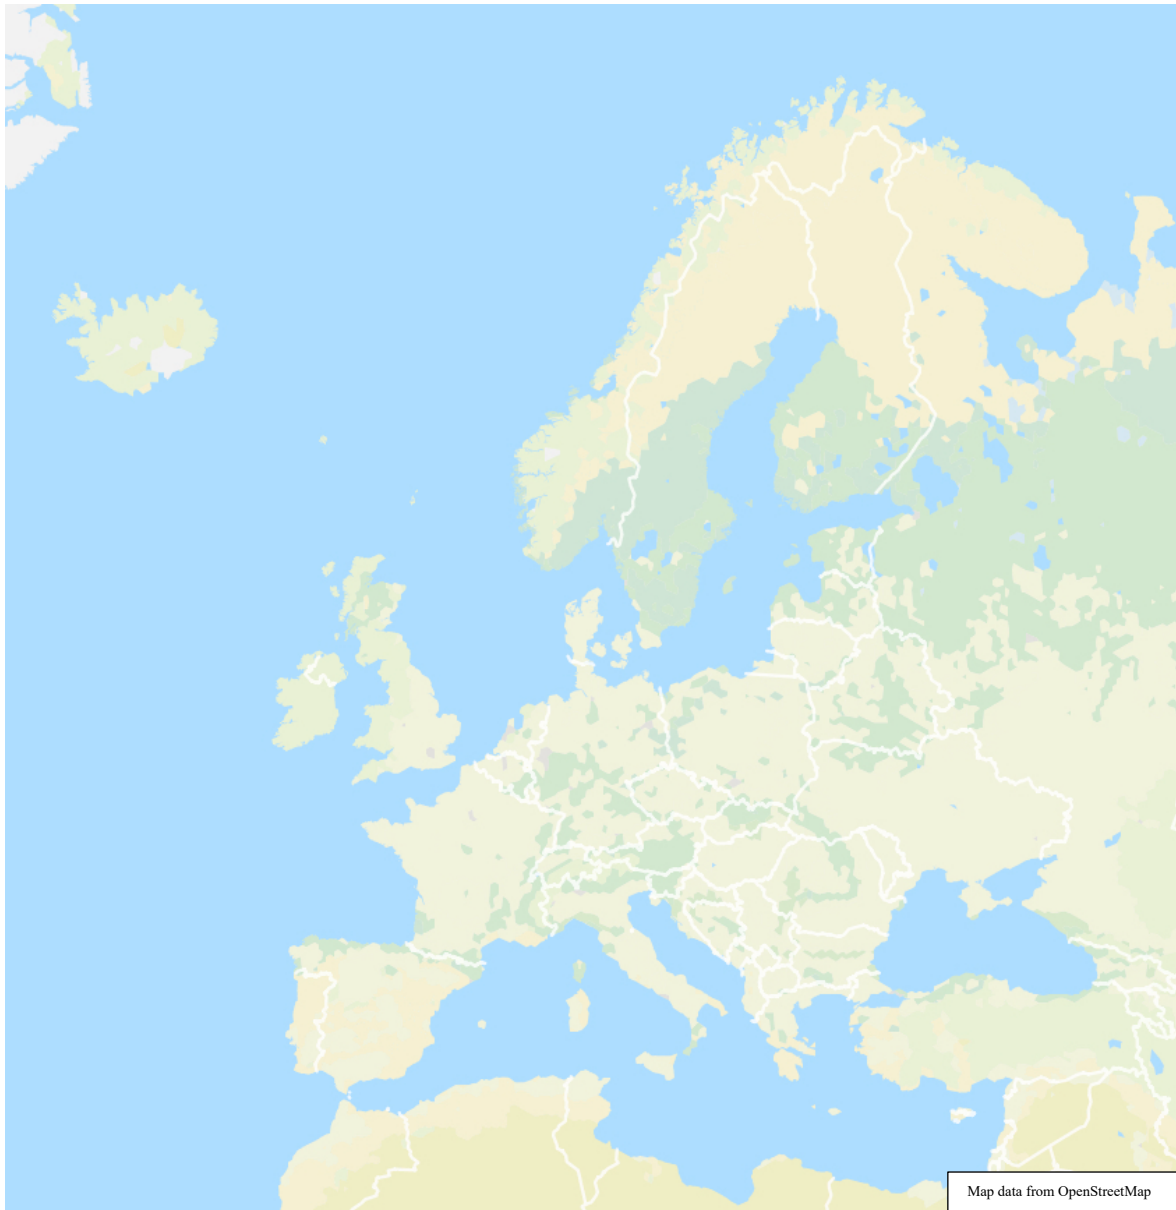

## Europa entdecken - Natur, Kultur und EU im Alltag

1. Färbe die Teilräume Europas in verschiedenen Farben ein und ordne die Farben der Legende

zu:

Nordeuropa

Osteuropa

Westeuropa

Mitteleuropa

Südosteuropa

Südosteuropa

2. Trage die Meere ein, die Europa umgeben:

Atlantischer Ozean, Europäisches Nordmeer, Nordsee, Ostsee, Mittelmeer, Schwarzes Meer, Kaspisches Meer

3. Trage zentrale Gebirge ein:

Alpen, Pyrenäen, Karpaten, Ural, Apenninen, Kaukasus, Skandinavisches Gebirge, Balkan